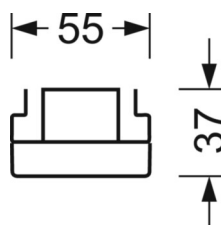

Механика

цвет корпуса	белый стандартный для электротехники RAL 9016
размеры (LxWxH/DxH)	1531mm x 55mm x 37mm
вес (нетто)	1.9kg
Вид монтажа	сборка трековых систем, световая структура

DEEP-LINK

<https://www.regiolum.de/ru/article/19420004120>

Ссылка	LED 9000lm 830
ηLB	100 %
Φ ↓/↑	99 % / 1 %
UGR поп./вдоль	20.2 / 22.1

размеры

L	1531 mm	Длина
B	55 mm	Ширина
H	37 mm	Высота