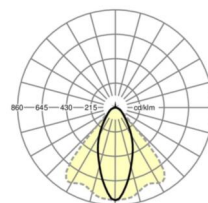

электротехника

Балласт	Электронный драйвер (1 штука)
Мощность системы	53W
сетевое напряжение	230V/50Hz
класс энергосбережения/Источник света	C

Оптика

Оснастка	LED, цветопередача/оттенок света CRI ≥ 80 / 3000K
Допуск для координаты цветности (MacAdam)	3SDCM
Фотобиологическая безопасность (светильник)	RG1
Номинальный световой поток	8994lm
Срок службы LED	50000h L80/B10 (Tq 35°C)
светоотдача светильников	171lm/W
Угол излучения	40° (C0) / 85° (C90)
UGR поп./вдоль	20.2 / 22.1

Механика

цвет корпуса	белый стандартный для электротехники RAL 9016
размеры (LxWxH/DxH)	1531mm x 55mm x 37mm
вес (нетто)	1.9kg
Вид монтажа	сборка трековых систем, световая структура

DEEP-LINK

<https://www.regiolum.de/ru/article/19420004120>

Ссылка	LED 9000lm 830
ηLB	100 %
Φ ↓/↑	99 % / 1 %
UGR поп./вдоль	20.2 / 22.1

размеры

L	1531 mm	Длина
B	55 mm	Ширина
H	37 mm	Высота